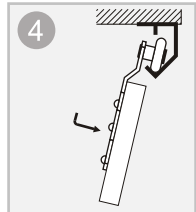

SATURN

Instrukcja montażu
Инструкция монтажа
Assembly guide

VALCOMP

www.valcomp.pl
tel. 22 818 77 22

2 A

X [mm]	16	18	19	22	25	29	32	35	38	40
Y [mm]	0	0	0	2	5	9	12	15	18	20

2010.07.PL

1:1