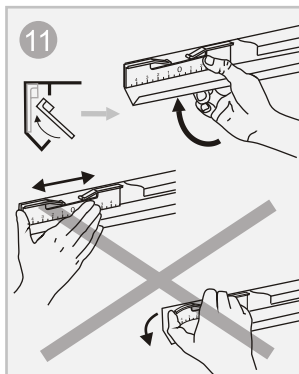

SATURN

Instrukcja montażu
Инструкция монтажа
Assembly guide

VALCOMP

www.valcomp.pl
tel. 22 818 77 22

2 A

X [mm]	16	18	19	22	25	29	32	35	38	40
Y [mm]	0	0	0	2	5	9	12	15	18	20

2010.07.PL

1:1