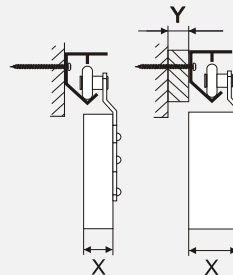

SATURN

Instrukcja montażu
Инструкция монтажа
Assembly guide

VALCOMP

www.valcomp.pl
tel. 22 818 77 22

2 A

X [mm]	16	18	19	22	25	29	32	35	38	40
Y [mm]	0	0	0	2	5	9	12	15	18	20

2010.07.PL

1:1