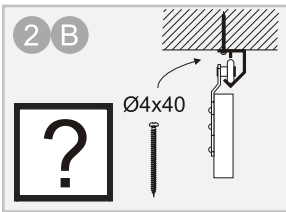

SATURN

Instrukcja montażu
Инструкция монтажа
Assembly guide

VALCOMP

www.valcomp.pl
tel. 22 818 77 22

2 A

X [mm]	16	18	19	22	25	29	32	35	38	40
Y [mm]	0	0	0	2	5	9	12	15	18	20

2010.07.PL

1:1