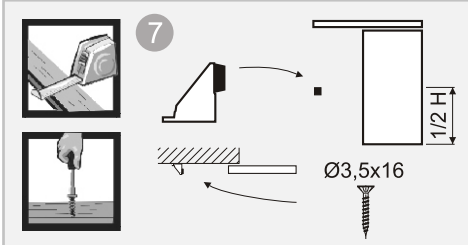

SATURN

Instrukcja montażu
Инструкция монтажа
Assembly guide

VALCOMP

www.valcomp.pl
tel. 22 818 77 22

2 A

X [mm]	16	18	19	22	25	29	32	35	38	40
Y [mm]	0	0	0	2	5	9	12	15	18	20

2010.07.PL

1:1