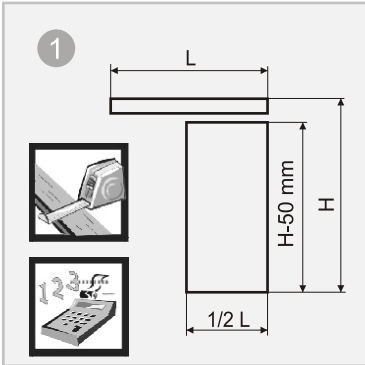

SATURN

Instrukcja montażu
Инструкция монтажа
Assembly guide

VALCOMP

www.valcomp.pl
tel. 22 818 77 22

2 A

X [mm]	16	18	19	22	25	29	32	35	38	40
Y [mm]	0	0	0	2	5	9	12	15	18	20

2010.07.PL

1:1