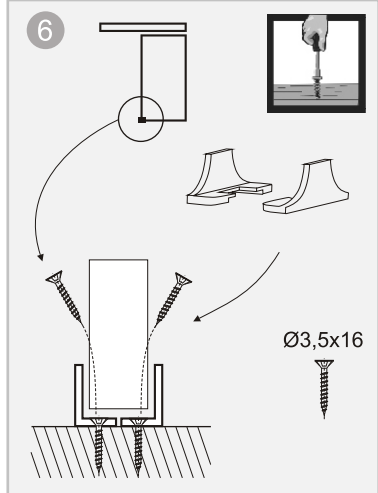

SATURN

Instrukcja montażu
Инструкция монтажа
Assembly guide

VALCOMP

www.valcomp.pl
tel. 22 818 77 22

2 A

X [mm]	16	18	19	22	25	29	32	35	38	40
Y [mm]	0	0	0	2	5	9	12	15	18	20

2010.07.PL

1:1