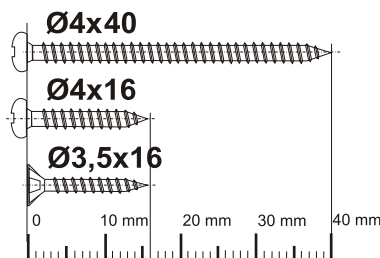

SATURN

Instrukcja montażu
Инструкция монтажа
Assembly guide

VALCOMP

www.valcomp.pl
tel. 22 818 77 22

2 A

X [mm]	16	18	19	22	25	29	32	35	38	40
Y [mm]	0	0	0	2	5	9	12	15	18	20

2010.07.PL

1:1