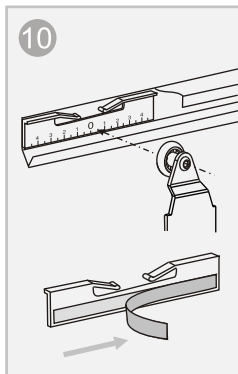

SATURN

Instrukcja montażu
Инструкция монтажа
Assembly guide

VALCOMP

www.valcomp.pl
tel. 22 818 77 22

2 A

X [mm]	16	18	19	22	25	29	32	35	38	40
Y [mm]	0	0	0	2	5	9	12	15	18	20

2010.07.PL

1:1