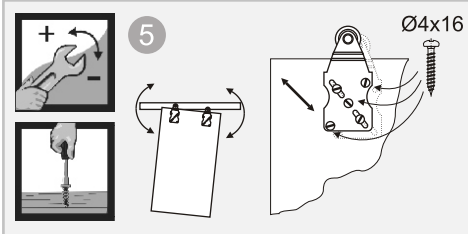

SATURN

Instrukcja montażu
Инструкция монтажа
Assembly guide

VALCOMP

www.valcomp.pl
tel. 22 818 77 22

2 A

X [mm]	16	18	19	22	25	29	32	35	38	40
Y [mm]	0	0	0	2	5	9	12	15	18	20

2010.07.PL

1:1