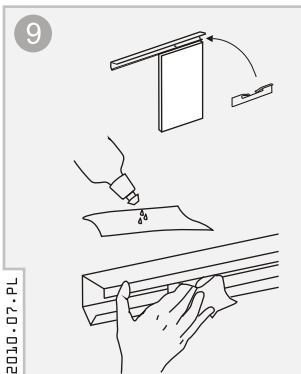

SATURN

Instrukcja montażu
Инструкция монтажа
Assembly guide

VALCOMP

www.valcomp.pl
tel. 22 818 77 22

2 A

X [mm]	16	18	19	22	25	29	32	35	38	40
Y [mm]	0	0	0	2	5	9	12	15	18	20

2010.07.PL

1:1