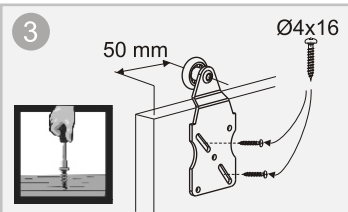

SATURN

Instrukcja montażu
Инструкция монтажа
Assembly guide

VALCOMP

www.valcomp.pl
tel. 22 818 77 22

2 A

X [mm]	16	18	19	22	25	29	32	35	38	40
Y [mm]	0	0	0	2	5	9	12	15	18	20

2010.07.PL

1:1