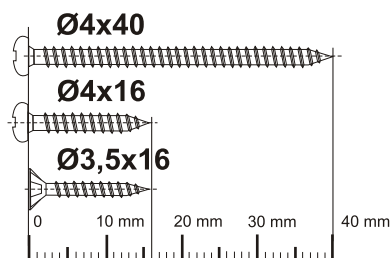

# HORUS

Instrukcja montażu  
Инструкция монтажа  
Assembly guide

**VALCOMP**

www.valcomp.pl  
tel. 22 818 77 22

1:1