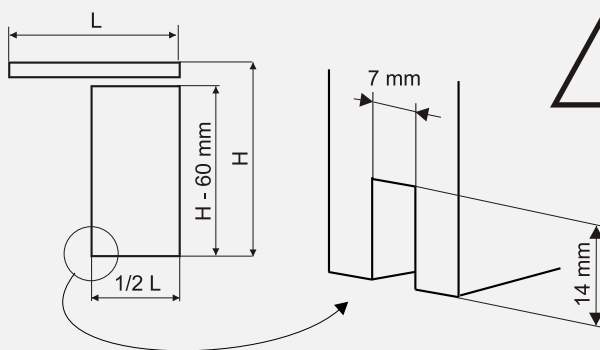

# HERKULES 2

Instrukcja montażu  
Инструкция монтажа  
Assembly guide

**VALCOMP**

www.valcomp.pl  
tel. 22 818 77 22

L [mm]	1200	1500	1800	2000	2400
n	5	6	7	7	9

1:1