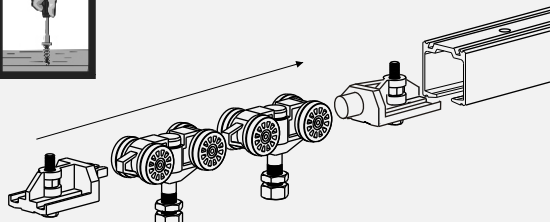

# HERKULES 2

Instrukcja montażu  
Инструкция монтажа  
Assembly guide

**VALCOMP**

www.valcomp.pl  
tel. 22 818 77 22

L [mm]	1200	1500	1800	2000	2400
n	5	6	7	7	9

1:1