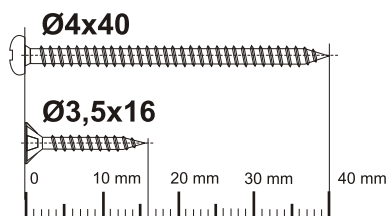

# HERKULES 2

Instrukcja montażu  
Инструкция монтажа  
Assembly guide

**VALCOMP**

www.valcomp.pl  
tel. 22 818 77 22

L [mm]	1200	1500	1800	2000	2400
n	5	6	7	7	9

1:1