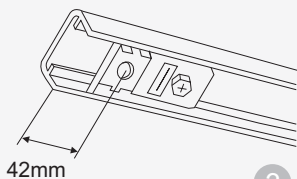

APOLLO

Instrukcja montażu
Инструкция монтажа
Assembly guide

VALCOMP

www.valcomp.pl
tel. 22 818 77 22

2 x 14 kg

4 x 14 kg

$$D = \frac{L}{2} - 4 \text{ mm}$$

$$D = \frac{L}{4} - 3 \text{ mm}$$

$D \leq 600 \text{ mm}$

1

2

3

4

5

6

1:1