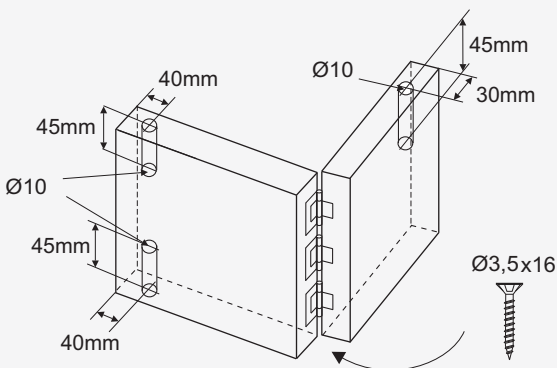

APOLLO

Instrukcja montażu
Инструкция монтажа
Assembly guide

VALCOMP

www.valcomp.pl
tel. 22 818 77 22

2 x 14 kg

4 x 14 kg

$$D = \frac{L}{2} - 4 \text{ mm}$$

$$D = \frac{L}{4} - 3 \text{ mm}$$

$D \leq 600 \text{ mm}$

1

2

3

4

5

6

1:1