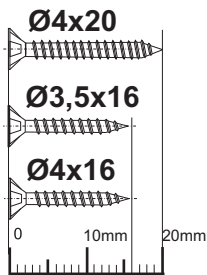

APOLLO

Instrukcja montażu
Инструкция монтажа
Assembly guide

VALCOMP

www.valcomp.pl
tel. 22 818 77 22

2 x 14 kg

4 x 14 kg

$$D = \frac{L}{2} - 4 \text{ mm}$$

$$D = \frac{L}{4} - 3 \text{ mm}$$

$D \leq 600 \text{ mm}$

1

2

3

4

5

6

1:1